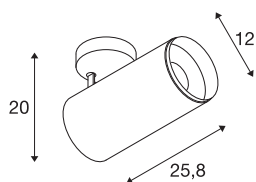

## NUMINOS® SPOT DALI XL

plafondopbouwarmatuur zwart 36W 4000K 24°

Design, techniek en functie in perfectie: NUMINOS is het armatuursysteem van SLV, dat alles met elkaar combineert. Met verschillende downlights en spots zorgt u voor duizend lichtontwerpmogelijkheden. Zoals met de NUMINOS® SPOT DALI XL led-plafondopbouwarmatuur voor binnen, die overtuigt door zijn hoogwaardige afwerkings- en lichtkwaliteit. Zo creëert u hoogwaardige verlichting voor grotere oppervlakken of u maakt gebruik van een spot voor selectieve verlichting. De plafondbouwarmatuur overtuigt met een stroomverbruik van 36 Watt, een lichtintensiteit van 3800 lumen, een kleurtemperatuur van 4000 Kelvin en een kleurweergave-index van 90. De montage voert u in een mum van tijd uit. Wanneer kiest u voor de modulaire diversiteit van SLV?

## TECHNISCHE SPECIFICATIES

Art.nr.	1005753
Aantal verschillende lichtopeningen	1
Draai- of kantelbaar	Draai- en zwenkbaar
Montage	Opbouw
Montagebeschrijving	Plafond
Dimbaar	Ja
Dimtechniek	DALI
Primaire nominale spanning	220-240V ~50/60Hz
Secundaire stroom / spanning	900 mA
Veiligheidsklasse	I
Wattage	36 W
minimale omgevingstemperatuur	-20 °C
maximale omgevingstemperatuur	35 °C
Niveau van inschakelstroom	15 A
Duur van inschakelstroom	100 µs
Stroboscopisch effect (SVM)	0
Lumen	3800 lm
Lichtkleurtemperatuur	4000 Kelvin
Stralingshoek	24 °
Kleur	zwart
CRI	90
UGR ≤	19

## Accessoires

1006170	NUMINOS® XL , Front-ring wit
---------	------------------------------

Lengte	25.8 cm
Hoogte	20 cm
Diameter	12 cm
Nettogewicht	1.5 kg
Brutogewicht	2 kg
BIG WHITE pagina	79