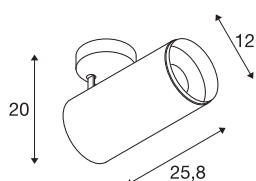

NUMINOS® SPOT DALI XL

plafondopbouwarmatuur zwart 36W 4000K 36°

Het NUMINOS verlichtingssysteem van SLV combineert op een vakkundige manier functie, design en techniek. Met verschillende downlights en spots zorgt u voor duizend lichtontwerpmogelijkheden. Zoals met de NUMINOS® SPOT DALI XL led-plafondopbouwarmatuur voor binnen, die overtuigt door zijn hoogwaardige afwerkings- en lichtkwaliteit. Met de spot kiest u voor puntverlichting of voor hoogwaardige verlichting van grotere oppervlakken. De plafondinbouwarmatuur overtuigt met een stroomverbruik van 36 Watt, een lichtintensiteit van 3760 lumen, een kleurtemperatuur van 4000 Kelvin en een kleurweergave-index van 90. De montage voert u in een mum van tijd uit. Wanneer kiest u voor NUMINOS van SLV: de modulaire diversiteit wacht op u?

TECHNISCHE SPECIFICATIES

Art.nr.	1005754
Aantal verschillende lichtopeningen	1
Draai- of kantelbaar	Draai- en zwenkbaar
Montage	Opbouw
Montagebeschrijving	Plafond
Dimbaar	Ja
Dimtechniek	DALI
Primaire nominale spanning	220-240V ~50/60Hz
Secundaire stroom / spanning	900 mA
Veiligheidsklasse	I
Wattage	36 W
minimale omgevingstemperatuur	-20 °C
maximale omgevingstemperatuur	35 °C
Niveau van inschakelstroom	15 A
Duur van inschakelstroom	100 µs
Stroboscopisch effect (SVM)	0
Lumen	3760 lm
Lichtkleurtemperatuur	4000 Kelvin
Stralingshoek	36 °
Kleur	zwart
CRI	90
UGR ≤	19

Lichtbron

791850	
--------	---

Accessoires

1006170	NUMINOS® XL , Front-ring wit
---------	------------------------------

Lengte	25.8 cm
Hoogte	20 cm
Diameter	12 cm
Nettogewicht	1.5 kg
Brutogewicht	2 kg
BIG WHITE pagina	79