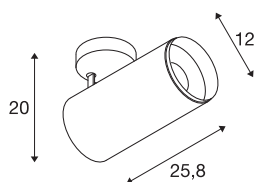

NUMINOS® SPOT DALI XL

plafondopbouwarmatuur zwart 36W 4000K 60°

Het NUMINOS verlichtingssysteem van SLV combineert techniek, design en functionaliteit als geen ander. Zo kunt u duizend lichtontwerpmogelijkheden met verschillende downlights en spots beleven. Ook met de NUMINOS® SPOT DALI XL led-plafondopbouwarmatuur voor binnen, die overtuigt door de beste afwerkings- en lichtkwaliteit. Met de spot kiest u voor puntverlichting of voor hoogwaardige verlichting van grotere oppervlakken. De plafondopbouwarmatuur overtuigt met een stroomverbruik van 36 Watt, een lichtintensiteit van 3460 lumen, een kleurtemperatuur van 4000 Kelvin en een kleurweergave-index van 90. De montage voert u in een mum van tijd uit. Wanneer kiest u voor NUMINOS® van SLV?

TECHNISCHE SPECIFICATIES

Art.nr.	1005755
Aantal verschillende lichtopeningen	1
Draai- of kantelbaar	Draai- en zwenkbaar
Montage	Opbouw
Montagebeschrijving	Plafond
Dimbaar	Ja
Dimtechniek	DALI
Primaire nominale spanning	220-240V ~50/60Hz
Secundaire stroom / spanning	900 mA
Veiligheidsklasse	I
Wattage	36 W
minimale omgevingstemperatuur	-20 °C
maximale omgevingstemperatuur	35 °C
Niveau van inschakelstroom	15 A
Duur van inschakelstroom	100 µs
Stroboscopisch effect (SVM)	0
Lumen	3460 lm
Lichtkleurtemperatuur	4000 Kelvin
Stralingshoek	60 °
Kleur	zwart
CRI	90
UGR ≤	25

Lichtbron

791850	
--------	---

Accessoires

1006170	NUMINOS® XL , Front-ring wit
---------	------------------------------

Lengte	25.8 cm
Hoogte	20 cm
Diameter	12 cm
Nettogewicht	1.5 kg
Brutogewicht	2 kg
BIG WHITE pagina	79