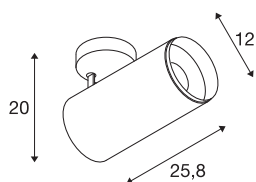

## NUMINOS® SPOT DALI XL

plafondopbouwarmatuur wit/zwart 36W 4000K 24°

Het NUMINOS verlichtingssysteem van SLV combineert techniek, design en functionaliteit als geen ander. Zo kunt u duizend lichtontwerpmogelijkheden met verschillende downlights en spots beleven. Ook met de NUMINOS® SPOT DALI XL led-plafondopbouwarmatuur voor binnen, die overtuigt door de beste afwerkings- en lichtkwaliteit. De spot is perfect voor gerichte accentverlichting of voor het verlichten van grotere oppervlakken. De plafondinbouwarmatuur overtuigt met een stroomverbruik van 36 Watt, een lichtintensiteit van 3800 lumen, een kleurtemperatuur van 4000 Kelvin en een kleurweergave-index van 90. De montage voert u in een mum van tijd uit. Wanneer kiest u voor NUMINOS® van SLV?

## TECHNISCHE SPECIFICATIES

Art.nr.	1005756
Aantal verschillende lichtopeningen	1
Draai- of kantelbaar	Draai- en zwenkbaar
Montage	Opbouw
Montagebeschrijving	Plafond
Dimbaar	Ja
Dimtechniek	DALI
Primaire nominale spanning	220-240V ~50/60Hz
Secundaire stroom / spanning	900 mA
Veiligheidsklasse	I
Wattage	36 W
minimale omgevingstemperatuur	-20 °C
maximale omgevingstemperatuur	35 °C
Niveau van inschakelstroom	15 A
Duur van inschakelstroom	100 µs
Stroboscopisch effect (SVM)	0
Lumen	3800 lm
Lichtkleurtemperatuur	4000 Kelvin
Stralingshoek	24 °
Kleur	wit
CRI	90
UGR ≤	19

## Accessoires

1006170	NUMINOS® XL , Front-ring wit
---------	------------------------------

Lengte	25.8 cm
Hoogte	20 cm
Diameter	12 cm
Nettogewicht	1.5 kg
Brutogewicht	2 kg
BIG WHITE pagina	79