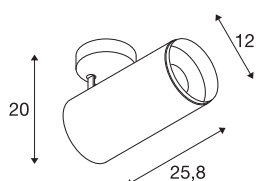

NUMINOS® SPOT DALI XL

plafondopbouwarmatuur wit/zwart 36W 4000K 36°

Het NUMINOS verlichtingssysteem van SLV combineert op een perfecte manier functie, design en techniek. Met verschillende downlights en spots zorgt u voor duizend lichtontwerpmogelijkheden. Ook met de NUMINOS® SPOT DALI XL led-plafondopbouwarmatuur voor binnen, die overtuigt door de beste afwerkings- en lichtkwaliteit. Zo creëert u hoogwaardige verlichting voor grotere oppervlakken of u maakt gebruik van een spot voor selectieve verlichting. De plafondbouwarmatuur overtuigt met een stroomverbruik van 36 Watt, een lichtintensiteit van 3760 lumen, een kleurtemperatuur van 4000 Kelvin en een kleurweergave-index van 90. De montage voert u in een mum van tijd uit. Wanneer kiest u voor de modulaire diversiteit van SLV?

TECHNISCHE SPECIFICATIES

Art.nr.	1005757
Aantal verschillende lichtopeningen	1
Draai- of kantelbaar	Draai- en zwenkbaar
Montage	Opbouw
Montagebeschrijving	Plafond
Dimbaar	Ja
Dimtechniek	DALI
Primaire nominale spanning	220-240V ~50/60Hz
Secundaire stroom / spanning	900 mA
Veiligheidsklasse	I
Wattage	36 W
minimale omgevingstemperatuur	-20 °C
maximale omgevingstemperatuur	35 °C
Niveau van inschakelstroom	15 A
Duur van inschakelstroom	100 µs
Stroboscopisch effect (SVM)	0
Lumen	3760 lm
Lichtkleurtemperatuur	4000 Kelvin
Stralingshoek	36 °
Kleur	wit
CRI	90
UGR ≤	19

Lichtbron

791850	
--------	---

Accessoires

1006170	NUMINOS® XL , Front-ring wit
---------	------------------------------

Lengte	25.8 cm
Hoogte	20 cm
Diameter	12 cm
Nettogewicht	1.5 kg
Brutogewicht	2 kg
BIG WHITE pagina	79