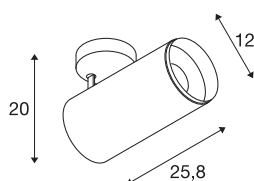

NUMINOS® DALI XL

plafondopbouwarmatuur zwart 36W 2700K 24°

Design, techniek en functie in perfectie: NUMINOS is het armatuursysteem van SLV, dat alles met elkaar combineert. Met verschillende downlights en spots zorgt u voor duizend lichtontwerpmogelijkheden. Ook met de NUMINOS® DALI XL led-plafondopbouwarmatuur voor binnen, die overtuigt door de beste afwerkings- en lichtkwaliteit. De spot is perfect voor gerichte accentverlichting of voor het verlichten van grotere oppervlakken. De plafondopbouwarmatuur overtuigt met een stroomverbruik van 36 Watt, een lichtintensiteit van 3290 lumen, een kleurtemperatuur van 2700 Kelvin en een kleurweergave-index van 90. De eenvoudige montage is dan slechts nog een formaliteit. Wanneer kiest u voor NUMINOS van SLV: de modulaire diversiteit wacht op u?

TECHNISCHE SPECIFICATIES

Art.nr.	1005759
Aantal verschillende lichtopeningen	1
Montage	Opbouw
Montagebeschrijving	Plafond
Dimbaar	Ja
Dimtechniek	DALI
Primaire nominale spanning	220-240V ~50/60Hz
Secundaire stroom / spanning	900 mA
Veiligheidsklasse	I
Wattage	36 W
minimale omgevingstemperatuur	-20 °C
maximale omgevingstemperatuur	35 °C
Niveau van inschakelstroom	15 A
Duur van inschakelstroom	100 µs
Stroboscopisch effect (SVM)	0
Lumen	3290 lm
Lichtkleurtemperatuur	2700 Kelvin
Stralingshoek	24 °
Kleur	zwart
CRI	90
UGR ≤	19
Hoogte	25.8 cm

Lichtbron

791857	
--------	---

Accessoires

1006170	NUMINOS® XL , Front-ring wit
---------	------------------------------

Diameter	12 cm
Nettogewicht	1.5 kg
Brutogewicht	1.85 kg
BIG WHITE pagina	87