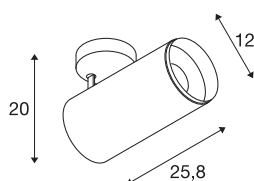

NUMINOS® DALI XL

plafondopbouwarmatuur zwart 36W 2700K 60°

Design, techniek en functie in perfectie: NUMINOS is het armatuursysteem van SLV, dat alles met elkaar combineert. Zo kunt u duizend lichtontwerpmogelijkheden met verschillende downlights en spots beleven. Ook met de NUMINOS® DALI XL led-plafondopbouwarmatuur voor binnen, die overtuigt door de beste afwerkings- en lichtkwaliteit. Met de spot kiest u voor puntverlichting of voor hoogwaardige verlichting van grotere oppervlakken. De plafondinbouwarmatuur overtuigt met een stroomverbruik van 36 Watt, een lichtintensiteit van 2980 lumen, een kleurtemperatuur van 2700 Kelvin en een kleurweergave-index van 90. De eenvoudige montage is dan slechts nog een formaliteit. Wanneer kiest u voor de modulaire diversiteit van SLV?

TECHNISCHE SPECIFICATIES

Art.nr.	1005761
Aantal verschillende lichtopeningen	1
Montage	Opbouw
Montagebeschrijving	Plafond
Dimbaar	Ja
Dimtechniek	DALI
Primaire nominale spanning	220-240V ~50/60Hz
Secundaire stroom / spanning	900 mA
Veiligheidsklasse	I
Wattage	36 W
minimale omgevingstemperatuur	-20 °C
maximale omgevingstemperatuur	35 °C
Niveau van inschakelstroom	15 A
Duur van inschakelstroom	100 µs
Stroboscopisch effect (SVM)	0
Lumen	2980 lm
Lichtkleurtemperatuur	2700 Kelvin
Stralingshoek	60 °
Kleur	zwart
CRI	90
UGR ≤	25
Hoogte	25.8 cm

Lichtbron

791857	
--------	---

Accessoires

1006170	NUMINOS® XL , Front-ring wit
---------	------------------------------

Diameter	12 cm
Nettogewicht	1.5 kg
Brutogewicht	1.85 kg
BIG WHITE pagina	87