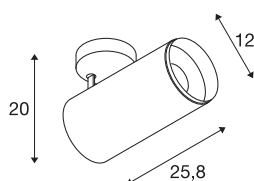

NUMINOS® DALI XL

plafondopbouwarmatuur wit/zwart 36W 2700K 24°

NUMINOS is het optimaal op elkaar afgestemd armaturen-systeem van SLV, dat functie, design en techniek met elkaar in harmonie brengt. De verschillende downlights en spots maken duizend variaties aan lichtontwerpen mogelijk. Ook met de NUMINOS® DALI XL led-plafondopbouwarmatuur voor binnen, die overtuigt door de beste afwerkings- en lichtkwaliteit. Zo creëert u hoogwaardige verlichting voor grotere oppervlakken of u maakt gebruik van een spot voor selectieve verlichting. De plafondopbouwarmatuur overtuigt met een stroomverbruik van 36 Watt, een lichtintensiteit van 3290 lumen, een kleurtemperatuur van 2700 Kelvin en een kleurweergave-index van 90. De montage voert u in een mum van tijd uit. Wanneer kiest u voor NUMINOS van SLV: de modulaire diversiteit wacht op u?

TECHNISCHE SPECIFICATIES

Art.nr.	1005762
Aantal verschillende lichtopeningen	1
Montage	Opbouw
Montagebeschrijving	Plafond
Dimbaar	Ja
Dimtechniek	DALI
Primaire nominale spanning	220-240V ~50/60Hz
Secundaire stroom / spanning	900 mA
Veiligheidsklasse	I
Wattage	36 W
minimale omgevingstemperatuur	-20 °C
maximale omgevingstemperatuur	35 °C
Niveau van inschakelstroom	15 A
Duur van inschakelstroom	100 µs
Stroboscopisch effect (SVM)	0
Lumen	3290 lm
Lichtkleurtemperatuur	2700 Kelvin
Stralingshoek	24 °
Kleur	wit
CRI	90
UGR ≤	19
Hoogte	25.8 cm

Lichtbron

791857	
--------	---

Accessoires

1006170	NUMINOS® XL , Front-ring wit
---------	------------------------------

Diameter	12 cm
Nettogewicht	1.5 kg
Brutogewicht	1.85 kg
BIG WHITE pagina	87