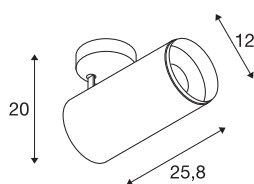

NUMINOS® DALI XL

plafondopbouwarmatuur wit/zwart 36W 2700K 36°

Het NUMINOS verlichtingssysteem van SLV combineert op een vakkundige manier functie, design en techniek. Zo kunt u duizend lichtontwerpmogelijkheden met verschillende downlights en spots beleven. Ook met de NUMINOS® DALI XL led-plafondopbouwarmatuur voor binnen, die overtuigt door de beste afwerkings- en lichtkwaliteit. De spot is ideaal voor gerichte accentverlichting of voor het verlichten van grotere oppervlakken. De plafondbouwarmatuur overtuigt met een stroomverbruik van 36 Watt, een lichtintensiteit van 3250 lumen, een kleurtemperatuur van 2700 Kelvin en een kleurweergave-index van 90. De montage voert u in een mum van tijd uit. Wanneer kiest u voor de modulaire diversiteit van SLV?

TECHNISCHE SPECIFICATIES

Art.nr.	1005763
Aantal verschillende lichtopeningen	1
Montage	Opbouw
Montagebeschrijving	Plafond
Dimbaar	Ja
Dimtechniek	DALI
Primaire nominale spanning	220-240V ~50/60Hz
Secundaire stroom / spanning	900 mA
Veiligheidsklasse	I
Wattage	36 W
minimale omgevingstemperatuur	-20 °C
maximale omgevingstemperatuur	35 °C
Niveau van inschakelstroom	15 A
Duur van inschakelstroom	100 µs
Stroboscopisch effect (SVM)	0
Lumen	3250 lm
Lichtkleurtemperatuur	2700 Kelvin
Stralingshoek	36 °
Kleur	wit
CRI	90
UGR ≤	19
Hoogte	25.8 cm

Lichtbron

791857	
--------	---

Accessoires

1006170	NUMINOS® XL , Front-ring wit
---------	------------------------------

Diameter	12 cm
Nettogewicht	1.5 kg
Brutogewicht	1.85 kg
BIG WHITE pagina	87