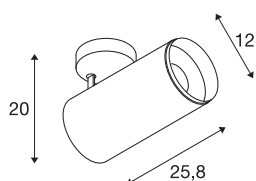

NUMINOS® DALI XL

plafondopbouwarmatuur wit/zwart 36W 2700K 60°

NUMINOS is het optimaal op elkaar afgestemde armatuursysteem van SLV, dat functie, design en techniek met elkaar in harmonie brengt. Met verschillende downlights en spots kunt u duizend lichtontwerpmogelijkheden beleven. Zoals met de NUMINOS® DALI XL led-plafondopbouwarmatuur voor binnen, die overtuigt door zijn hoogwaardige afwerkings- en lichtkwaliteit. Zo creëert u hoogwaardige verlichting voor grotere oppervlakken of u maakt gebruik van een spot voor selectieve verlichting. De plafondbouwarmatuur overtuigt met een stroomverbruik van 36 Watt, een lichtintensiteit van 2980 lumen, een kleurtemperatuur van 2700 Kelvin en een kleurweergave-index van 90. De montage voert u in een mum van tijd uit. Wanneer kiest u voor NUMINOS® van SLV?

TECHNISCHE SPECIFICATIES

Art.nr.	1005764
Aantal verschillende lichtopeningen	1
Montage	Opbouw
Montagebeschrijving	Plafond
Dimbaar	Ja
Dimtechniek	DALI
Primaire nominale spanning	220-240V ~50/60Hz
Secundaire stroom / spanning	900 mA
Veiligheidsklasse	I
Wattage	36 W
minimale omgevingstemperatuur	-20 °C
maximale omgevingstemperatuur	35 °C
Niveau van inschakelstroom	15 A
Duur van inschakelstroom	100 µs
Stroboscopisch effect (SVM)	0
Lumen	2980 lm
Lichtkleurtemperatuur	2700 Kelvin
Stralingshoek	60 °
Kleur	wit
CRI	90
UGR ≤	25
Hoogte	25.8 cm

Lichtbron

791857	
--------	---

Accessoires

1006170	NUMINOS® XL , Front-ring wit
---------	------------------------------

Diameter	12 cm
Nettogewicht	1.5 kg
Brutogewicht	1.85 kg
BIG WHITE pagina	87