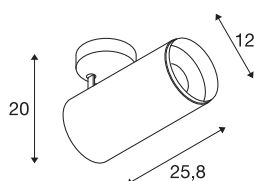

NUMINOS® DALI XL

plafondopbouwarmatuur zwart 36W 3000K 24°

Het NUMINOS verlichtingssysteem van SLV combineert op een vakkundige manier functie, design en techniek. Met verschillende downlights en spots zorgt u voor duizend lichtontwerpmogelijkheden. Zoals met de NUMINOS® DALI XL led-plafondopbouwarmatuur voor binnen, die overtuigt door zijn hoogwaardige afwerkings- en lichtkwaliteit. Met de spot kiest u voor puntverlichting of voor hoogwaardige verlichting van grotere oppervlakken. De plafondopbouwarmatuur overtuigt met een stroomverbruik van 36 Watt, een lichtintensiteit van 3530 lumen, een kleurtemperatuur van 3000 Kelvin en een kleurweergave-index van 90. De eenvoudige montage is dan slechts nog een formaliteit. Wanneer kiest u voor de modulaire diversiteit van SLV?

TECHNISCHE SPECIFICATIES

| | |
|-------------------------------------|-------------------|
| Art.nr. | 1005765 |
| Aantal verschillende lichtopeningen | 1 |
| Montage | Opbouw |
| Montagebeschrijving | Plafond |
| Dimbaar | Ja |
| Dimtechniek | DALI |
| Primaire nominale spanning | 220-240V ~50/60Hz |
| Secundaire stroom / spanning | 900 mA |
| Veiligheidsklasse | I |
| Wattage | 36 W |
| minimale omgevingstemperatuur | -20 °C |
| maximale omgevingstemperatuur | 35 °C |
| Niveau van inschakelstroom | 15 A |
| Duur van inschakelstroom | 100 µs |
| Stroboscopisch effect (SVM) | 0 |
| Lumen | 3530 lm |
| Lichtkleurtemperatuur | 3000 Kelvin |
| Stralingshoek | 24 ° |
| Kleur | zwart |
| CRI | 90 |
| UGR ≤ | 19 |
| Hoogte | 25.8 cm |

| | |
|------------------|---------|
| Diameter | 12 cm |
| Nettogewicht | 1.5 kg |
| Brutogewicht | 1.85 kg |
| BIG WHITE pagina | 87 |