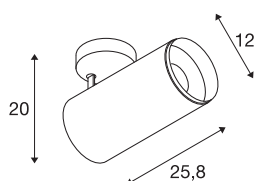

NUMINOS® DALI XL

plafondopbouwarmatuur zwart 36W 3000K 36°

Het NUMINOS verlichtingssysteem van SLV combineert op een perfecte manier functie, design en techniek. Met verschillende downlights en spots kunt u duizend lichtontwerpmogelijkheden beleven. Ook met de NUMINOS® DALI XL led-plafondopbouwarmatuur voor binnen, die overtuigt door de beste afwerkings- en lichtkwaliteit. Zo creëert u hoogwaardige verlichting voor grotere oppervlakken of u maakt gebruik van een spot voor selectieve verlichting. De plafondinbouwarmatuur overtuigt met een stroomverbruik van 36 Watt, een lichtintensiteit van 3490 lumen, een kleurtemperatuur van 3000 Kelvin en een kleurweergave-index van 90. De eenvoudige montage is dan slechts nog een formaliteit. Wanneer kiest u voor NUMINOS® van SLV?

TECHNISCHE SPECIFICATIES

Art.nr.	1005766
Aantal verschillende lichtopeningen	1
Montage	Opbouw
Montagebeschrijving	Plafond
Dimbaar	Ja
Dimtechniek	DALI
Primaire nominale spanning	220-240V ~50/60Hz
Secundaire stroom / spanning	900 mA
Veiligheidsklasse	I
Wattage	36 W
minimale omgevingstemperatuur	-20 °C
maximale omgevingstemperatuur	35 °C
Niveau van inschakelstroom	15 A
Duur van inschakelstroom	100 µs
Stroboscopisch effect (SVM)	0
Lumen	3490 lm
Lichtkleurtemperatuur	3000 Kelvin
Stralingshoek	36 °
Kleur	zwart
CRI	90
UGR ≤	19
Hoogte	25.8 cm

Lichtbron

791823	
--------	---

Accessoires

1006170	NUMINOS® XL , Front-ring wit
---------	------------------------------

Diameter	12 cm
Nettogewicht	1.5 kg
Brutogewicht	1.85 kg
BIG WHITE pagina	87