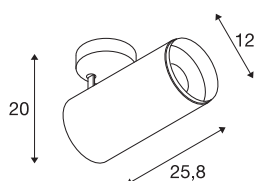

NUMINOS® DALI XL

plafondopbouwarmatuur wit/zwart 36W 3000K 36°

Het NUMINOS verlichtingssysteem van SLV combineert techniek, design en functionaliteit als geen ander. Met verschillende downlights en spots zorgt u voor duizend lichtontwerpmogelijkheden. Ook met de NUMINOS® DALI XL led-plafondopbouwarmatuur voor binnen, die overtuigt door de beste afwerkings- en lichtkwaliteit. De spot is perfect voor gerichte accentverlichting of voor het verlichten van grotere oppervlakken. De plafondinbouwarmatuur overtuigt met een stroomverbruik van 36 Watt, een lichtintensiteit van 3490 lumen, een kleurtemperatuur van 3000 Kelvin en een kleurweergave-index van 90. De eenvoudige montage is dan slechts nog een formaliteit. Wanneer kiest u voor NUMINOS van SLV: de modulaire diversiteit wacht op u?

TECHNISCHE SPECIFICATIES

Art.nr.	1005769
Aantal verschillende lichtopeningen	1
Montage	Opbouw
Montagebeschrijving	Plafond
Dimbaar	Ja
Dimtechniek	DALI
Primaire nominale spanning	220-240V ~50/60Hz
Secundaire stroom / spanning	900 mA
Veiligheidsklasse	I
Wattage	36 W
minimale omgevingstemperatuur	-20 °C
maximale omgevingstemperatuur	35 °C
Niveau van inschakelstroom	15 A
Duur van inschakelstroom	100 µs
Stroboscopisch effect (SVM)	0
Lumen	3490 lm
Lichtkleurtemperatuur	3000 Kelvin
Stralingshoek	36 °
Kleur	wit
CRI	90
UGR ≤	19
Hoogte	25.8 cm

Lichtbron

791823	
--------	-----------------------------------------------------------------------------------

Accessoires

1006170	NUMINOS® XL , Front-ring wit
---------	------------------------------

Diameter	12 cm
Nettogewicht	1.5 kg
Brutogewicht	1.85 kg
BIG WHITE pagina	87