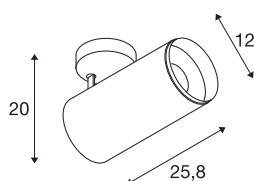

## NUMINOS® DALI XL

plafondopbouwarmatuur wit/zwart 36W 3000K 60°

Het NUMINOS verlichtingssysteem van SLV combineert op een vakkundige manier functie, design en techniek. Zo kunt u duizend lichtontwerpmogelijkheden met verschillende downlights en spots beleven. Ook met de NUMINOS® DALI XL led-plafondopbouwarmatuur voor binnen, die overtuigt door de beste afwerkings- en lichtkwaliteit. Met de spot kiest u voor puntverlichting of voor hoogwaardige verlichting van grotere oppervlakken. De plafondinbouwarmatuur overtuigt met een stroomverbruik van 36 Watt, een lichtintensiteit van 3210 lumen, een kleurtemperatuur van 3000 Kelvin en een kleurweergave-index van 90. De eenvoudige montage is dan slechts nog een formaliteit. Wanneer kiest u voor NUMINOS van SLV: de modulaire diversiteit wacht op u?

## TECHNISCHE SPECIFICATIES

Art.nr.	1005770
Aantal verschillende lichtopeningen	1
Montage	Opbouw
Montagebeschrijving	Plafond
Dimbaar	Ja
Dimtechniek	DALI
Primaire nominale spanning	220-240V ~50/60Hz
Secundaire stroom / spanning	900 mA
Veiligheidsklasse	I
Wattage	36 W
minimale omgevingstemperatuur	-20 °C
maximale omgevingstemperatuur	35 °C
Niveau van inschakelstroom	15 A
Duur van inschakelstroom	100 µs
Stroboscopisch effect (SVM)	0
Lumen	3210 lm
Lichtkleurtemperatuur	3000 Kelvin
Stralingshoek	60 °
Kleur	wit
CRI	90
UGR ≤	25
Hoogte	25.8 cm

## Accessoires

1006170	NUMINOS® XL , Front-ring wit
---------	------------------------------

Diameter	12 cm
Nettogewicht	1.5 kg
Brutogewicht	1.85 kg
BIG WHITE pagina	87