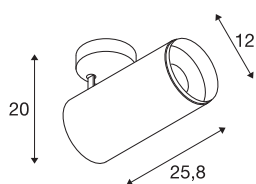

NUMINOS® DALI XL

plafondopbouwarmatuur zwart 36W 4000K 36°

Design, techniek en functie in perfectie: NUMINOS is het armatuursysteem van SLV, dat alles met elkaar combineert. De verschillende downlights en spots maken duidend variaties aan lichtontwerpen mogelijk. Ook met de NUMINOS® DALI XL led-plafondopbouwarmatuur voor binnen, die overtuigt door de beste afwerkings- en lichtkwaliteit. Met de spot kiest u voor puntverlichting of voor hoogwaardige verlichting van grotere oppervlakken. De plafondinbouwarmatuur overtuigt met een stroomverbruik van 36 Watt, een lichtintensiteit van 3760 lumen, een kleurtemperatuur van 4000 Kelvin en een kleurweergave-index van 90. De montage voert u in een mum van tijd uit. Wanneer kiest u voor NUMINOS ® van SLV?

TECHNISCHE SPECIFICATIES

Art.nr.	1005772
Aantal verschillende lichtopeningen	1
Montage	Opbouw
Montagebeschrijving	Plafond
Dimbaar	Ja
Dimtechniek	DALI
Primaire nominale spanning	220-240V ~50/60Hz
Secundaire stroom / spanning	900 mA
Veiligheidsklasse	I
Wattage	36 W
minimale omgevingstemperatuur	-20 °C
maximale omgevingstemperatuur	35 °C
Niveau van inschakelstroom	15 A
Duur van inschakelstroom	100 µs
Stroboscopisch effect (SVM)	0
Lumen	3760 lm
Lichtkleurtemperatuur	4000 Kelvin
Stralingshoek	36 °
Kleur	zwart
CRI	90
UGR ≤	19
Hoogte	25.8 cm

Lichtbron

791850	
--------	---

Accessoires

1006170	NUMINOS® XL , Front-ring wit
---------	------------------------------

Diameter	12 cm
Nettogewicht	1.5 kg
Brutogewicht	1.85 kg
BIG WHITE pagina	87