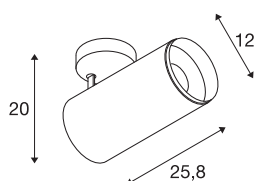

NUMINOS® DALI XL

plafondopbouwarmatuur zwart 36W 4000K 60°

NUMINOS is het optimaal op elkaar afgestemde armatuursysteem van SLV, dat functie, design en techniek met elkaar in harmonie brengt. Met verschillende downlights en spots beleeft u duizend lichtontwerpmogelijkheden. Zoals met de NUMINOS® DALI XL led-plafondopbouwarmatuur voor binnen, die overtuigt door zijn hoogwaardige afwerkings- en lichtkwaliteit. De spot is perfect voor gerichte accentverlichting of voor het verlichten van grotere oppervlakken. De plafondinbouwarmatuur overtuigt met een stroomverbruik van 36 Watt, een lichtintensiteit van 3460 lumen, een kleurtemperatuur van 4000 Kelvin en een kleurweergave-index van 90. De montage voert u in een mum van tijd uit. Wanneer kiest u voor NUMINOS® van SLV?

TECHNISCHE SPECIFICATIES

Art.nr.	1005773
Aantal verschillende lichtopeningen	1
Montage	Opbouw
Montagebeschrijving	Plafond
Dimbaar	Ja
Dimtechniek	DALI
Primaire nominale spanning	220-240V ~50/60Hz
Secundaire stroom / spanning	900 mA
Veiligheidsklasse	I
Wattage	36 W
minimale omgevingstemperatuur	-20 °C
maximale omgevingstemperatuur	35 °C
Niveau van inschakelstroom	15 A
Duur van inschakelstroom	100 µs
Stroboscopisch effect (SVM)	0
Lumen	3460 lm
Lichtkleurtemperatuur	4000 Kelvin
Stralingshoek	60 °
Kleur	zwart
CRI	90
UGR ≤	25
Hoogte	25.8 cm

Lichtbron

791850	
--------	---

Accessoires

1006170	NUMINOS® XL , Front-ring wit
---------	------------------------------

Diameter	12 cm
Nettogewicht	1.5 kg
Brutogewicht	1.85 kg
BIG WHITE pagina	87