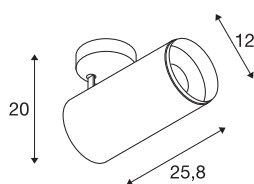

## NUMINOS® DALI XL

plafondopbouwarmatuur wit/zwart 36W 4000K 24°

Het NUMINOS verlichtingssysteem van SLV combineert op een perfecte manier functie, design en techniek. Zo kunt u met verschillende downlights en spots duizend lichtontwerpmogelijkheden beleven. Ook met de NUMINOS® DALI XL led-plafondopbouwarmatuur voor binnen, die overtuigt door de beste afwerkings- en lichtkwaliteit. De spot is perfect voor gerichte accentverlichting of voor het verlichten van grotere oppervlakken. De plafondbouwarmatuur overtuigt met een stroomverbruik van 36 Watt, een lichtintensiteit van 3800 lumen, een kleurtemperatuur van 4000 Kelvin en een kleurweergave-index van 90. De eenvoudige montage is dan slechts nog een formaliteit. Wanneer kiest u voor de modulaire diversiteit van SLV?

## TECHNISCHE SPECIFICATIES

Art.nr.	1005774
Aantal verschillende lichtopeningen	1
Montage	Opbouw
Montagebeschrijving	Plafond
Dimbaar	Ja
Dimtechniek	DALI
Primaire nominale spanning	220-240V ~50/60Hz
Secundaire stroom / spanning	900 mA
Veiligheidsklasse	I
Wattage	36 W
minimale omgevingstemperatuur	-20 °C
maximale omgevingstemperatuur	35 °C
Niveau van inschakelstroom	15 A
Duur van inschakelstroom	100 µs
Stroboscopisch effect (SVM)	0
Lumen	3800 lm
Lichtkleurtemperatuur	4000 Kelvin
Stralingshoek	24 °
Kleur	wit
CRI	90
UGR ≤	19
Hoogte	25.8 cm

## Accessoires

1006170	NUMINOS® XL , Front-ring wit
---------	------------------------------

Diameter	12 cm
Nettogewicht	1.5 kg
Brutogewicht	1.85 kg
BIG WHITE pagina	87