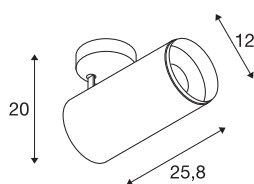

## TECHNISCHE SPECIFICATIES

|                                     |                   |
|-------------------------------------|-------------------|
| Art.nr.                             | 1005775           |
| Aantal verschillende lichtopeningen | 1                 |
| Montage                             | Opbouw            |
| Montagebeschrijving                 | Plafond           |
| Dimbaar                             | Ja                |
| Dimtechniek                         | DALI              |
| Primaire nominale spanning          | 220-240V ~50/60Hz |
| Secundaire stroom / spanning        | 900 mA            |
| Veiligheidsklasse                   | I                 |
| Wattage                             | 36 W              |
| minimale omgevingstemperatuur       | -20 °C            |
| maximale omgevingstemperatuur       | 35 °C             |
| Niveau van inschakelstroom          | 15 A              |
| Duur van inschakelstroom            | 100 µs            |
| Stroboscopisch effect (SVM)         | 0                 |
| Lumen                               | 3760 lm           |
| Lichtkleurtemperatuur               | 4000 Kelvin       |
| Stralingshoek                       | 36 °              |
| Kleur                               | wit               |
| CRI                                 | 90                |
| UGR ≤                               | 19                |
| Hoogte                              | 25.8 cm           |

## Accessoires

|         |                              |
|---------|------------------------------|
| 1006170 | NUMINOS® XL , Front-ring wit |
|---------|------------------------------|

|                  |         |
|------------------|---------|
| Diameter         | 12 cm   |
| Nettogewicht     | 1.5 kg  |
| Brutogewicht     | 1.85 kg |
| BIG WHITE pagina | 87      |