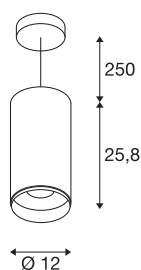

NUMINOS® DALI XL

pendelarmatuur wit/zwart 36W 3000K 24°

Design, techniek en functie in perfectie: NUMINOS is het armatuursysteem van SLV, dat alles met elkaar combineert. De verschillende downlights en spots maken duizend variaties aan lichtontwerpen mogelijk. Daarbij hoort ook de NUMINOS® DALI XL, die als pendelarmatuur overtuigt door de beste afwerkings- en lichtkwaliteit. Met de spot kiest u voor puntverlichting of voor hoogwaardige verlichting van grotere oppervlakken. De pendelarmatuur overtuigt met een stroomverbruik van 36 Watt, een lichtintensiteit van 3530 lumen, een kleurtemperatuur van 3000 Kelvin en een hoge kleurweergave-index van meer dan 90. De eenvoudige installatie is daarna niet meer dan een formaliteit. Wanneer kiest u voor NUMINOS® van SLV?

TECHNISCHE SPECIFICATIES

Art.nr.	1005786
Aantal verschillende lichtopeningen	1
Montage	Opbouw
Montagebeschrijving	Plafond
Dimbaar	Ja
Dimtechniek	DALI
Primaire nominale spanning	220-240V ~50/60Hz
Secundaire stroom / spanning	900 mA
Veiligheidsklasse	I
Wattage	36 W
minimale omgevingstemperatuur	-20 °C
maximale omgevingstemperatuur	35 °C
Niveau van inschakelstroom	15 A
Duur van inschakelstroom	100 µs
Stroboscopisch effect (SVM)	0
Lumen	3530 lm
Lichtkleurtemperatuur	3000 Kelvin
Stralingshoek	24 °
Kleur	wit
CRI	90
UGR ≤	19
Hoogte	25.8 cm

Lichtbron

791823	
--------	---

Accessoires

1006170	NUMINOS® XL , Front-ring wit
---------	------------------------------

Diameter	12 cm
Pendellengte	250 cm
Nettogewicht	2 kg
Brutogewicht	2.3 kg
BIG WHITE pagina	95