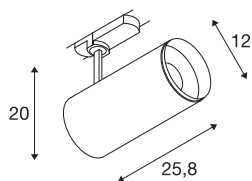

TECHNISCHE SPECIFICATIES

Art.nr.	1005810
Aantal verschillende lichtopeningen	1
Draai- of kantelbaar	Draai- en zwenkbaar
Montagebeschrijving	Rail plafond
Dimbaar	Ja
Dimtechniek	DALI
Primaire nominale spanning	220-240V ~50/60Hz
Secundaire stroom / spanning	900 mA
Veiligheidsklasse	I
Wattage	36 W
minimale omgevingstemperatuur	-20 °C
maximale omgevingstemperatuur	35 °C
Niveau van inschakelstroom	15 A
Duur van inschakelstroom	100 µs
Stroboscopisch effect (SVM)	0
Lumen	3800 lm
Lichtkleurtemperatuur	4000 Kelvin
Stralingshoek	24 °
Kleur	wit
CRI	90
UGR ≤	19
Risk Group	1

Lichtbron

791850	
--------	---

Accessoires

1006170	NUMINOS® XL , Front-ring wit
---------	------------------------------

Lengte	25.8 cm
Hoogte	20 cm
Diameter	12 cm
Nettogewicht	1.55 kg
Brutogewicht	1.95 kg
BIG WHITE pagina	69