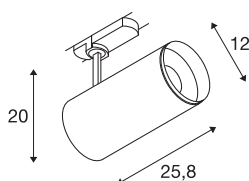

TECHNISCHE SPECIFICATIES

Art.nr.	1005811
Aantal verschillende lichtopeningen	1
Draai- of kantelbaar	Draai- en zwenkbaar
Montagebeschrijving	Rail plafond
Dimbaar	Ja
Dimtechniek	DALI
Primaire nominale spanning	220-240V ~50/60Hz
Secundaire stroom / spanning	900 mA
Veiligheidsklasse	I
Wattage	36 W
minimale omgevingstemperatuur	-20 °C
maximale omgevingstemperatuur	35 °C
Niveau van inschakelstroom	15 A
Duur van inschakelstroom	100 µs
Stroboscopisch effect (SVM)	0
Lumen	3760 lm
Lichtkleurtemperatuur	4000 Kelvin
Stralingshoek	36 °
Kleur	wit
CRI	90
UGR ≤	19
Risk Group	1

Lichtbron

791850	
--------	---

Accessoires

1006170	NUMINOS® XL , Front-ring wit
---------	------------------------------

Lengte	25.8 cm
Hoogte	20 cm
Diameter	12 cm
Nettogewicht	1.55 kg
Brutogewicht	1.95 kg
BIG WHITE pagina	69