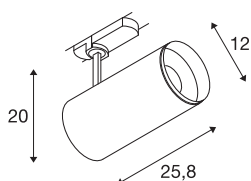

TECHNISCHE SPECIFICATIES

Art.nr.	1005812
Aantal verschillende lichtopeningen	1
Draai- of kantelbaar	Draai- en zwenkbaar
Montagebeschrijving	Rail plafond
Dimbaar	Ja
Dimtechniek	DALI
Primaire nominale spanning	220-240V ~50/60Hz
Secundaire stroom / spanning	900 mA
Veiligheidsklasse	I
Wattage	36 W
minimale omgevingstemperatuur	-20 °C
maximale omgevingstemperatuur	35 °C
Niveau van inschakelstroom	15 A
Duur van inschakelstroom	100 µs
Stroboscopisch effect (SVM)	0
Lumen	3460 lm
Lichtkleurtemperatuur	4000 Kelvin
Stralingshoek	60 °
Kleur	wit
CRI	90
UGR ≤	25
Risk Group	1

Lichtbron

791850	
--------	---

Accessoires

1006170	NUMINOS® XL , Front-ring wit
---------	------------------------------

Lengte	25.8 cm
Hoogte	20 cm
Diameter	12 cm
Nettogewicht	1.55 kg
Brutogewicht	1.95 kg
BIG WHITE pagina	69