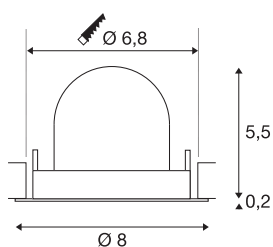

TECHNISCHE SPECIFICATIES

Art.nr.	1005813
Aantal verschillende lichtopeningen	1
Draai- of kantelbaar	Draai- en zwenkbaar
Montage	Inbouw
Montagebeschrijving	Plafond
Secundaire stroom / spanning	200 mA
Veiligheidsklasse	III
Wattage	7 W
Lumen	640 lm
Lichtkleurtemperatuur	2700 Kelvin
Stralingshoek	20 °
Kleur	zwart
CRI	90
UGR ≤	16
LXXBXX gegevens	L80B50
Levensduur	50000 h
Risk Group	1
Hoogte	5.7 cm
Diameter	8 cm
Nettogewicht	0.13 kg
Brutogewicht	0.15 kg
Vorm inbouwopening	rond

Inbouwdiepte	8 cm
Inbouwdiameter	6.8 cm
BIG WHITE pagina	49