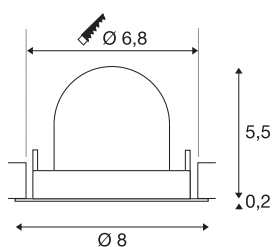

TECHNISCHE SPECIFICATIES

Art.nr.	1005814
Aantal verschillende lichtopeningen	1
Draai- of kantelbaar	Draai- en zwenkbaar
Montage	Inbouw
Montagebeschrijving	Plafond
Secundaire stroom / spanning	200 mA
Veiligheidsklasse	III
Wattage	7 W
Lumen	670 lm
Lichtkleurtemperatuur	2700 Kelvin
Stralingshoek	20 °
Kleur	zwart
CRI	90
UGR ≤	16
LXXBXX gegevens	L80B50
Levensduur	50000 h
Risk Group	1
Hoogte	5.7 cm
Diameter	8 cm
Nettogewicht	0.13 kg
Brutogewicht	0.15 kg
Vorm inbouwopening	rond

Inbouwdiepte	8 cm
Inbouwdiameter	6.8 cm
BIG WHITE pagina	49