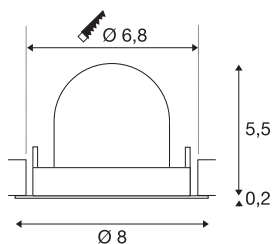

TECHNISCHE SPECIFICATIES

Art.nr.	1005815
Aantal verschillende lichtopeningen	1
Draai- of kantelbaar	Draai- en zwenkbaar
Montage	Inbouw
Montagebeschrijving	Plafond
Secundaire stroom / spanning	200 mA
Veiligheidsklasse	III
Wattage	7 W
Lumen	670 lm
Lichtkleurtemperatuur	2700 Kelvin
Stralingshoek	20 °
Kleur	zwart
CRI	90
UGR ≤	16
LXXBXX gegevens	L80B50
Levensduur	50000 h
Risk Group	1
Hoogte	5.7 cm
Diameter	8 cm
Nettogewicht	0.13 kg
Brutogewicht	0.15 kg
Vorm inbouwopening	rond

Inbouwdiepte	8 cm
Inbouwdiameter	6.8 cm
BIG WHITE pagina	49