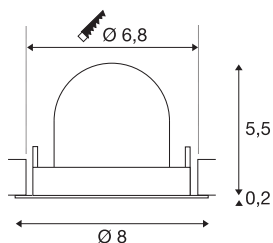

TECHNISCHE SPECIFICATIES

Art.nr.	1005817
Aantal verschillende lichtopeningen	1
Draai- of kantelbaar	Draai- en zwenkbaar
Montage	Inbouw
Montagebeschrijving	Plafond
Secundaire stroom / spanning	200 mA
Veiligheidsklasse	III
Wattage	7 W
Lumen	650 lm
Lichtkleurtemperatuur	2700 Kelvin
Stralingshoek	40 °
Kleur	zwart
CRI	90
UGR ≤	22
LXXBXX gegevens	L80B50
Levensduur	50000 h
Risk Group	1
Hoogte	5.7 cm
Diameter	8 cm
Nettogewicht	0.13 kg
Brutogewicht	0.15 kg
Vorm inbouwopening	rond

Inbouwdiepte	8 cm
Inbouwdiameter	6.8 cm
BIG WHITE pagina	49