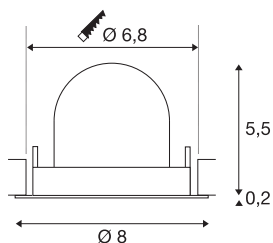

TECHNISCHE SPECIFICATIES

Art.nr.	1005820
Aantal verschillende lichtopeningen	1
Draai- of kantelbaar	Draai- en zwenkbaar
Montage	Inbouw
Montagebeschrijving	Plafond
Secundaire stroom / spanning	200 mA
Veiligheidsklasse	III
Wattage	7 W
Lumen	670 lm
Lichtkleurtemperatuur	2700 Kelvin
Stralingshoek	55 °
Kleur	zwart
CRI	90
UGR ≤	25
LXXBXX gegevens	L80B50
Levensduur	50000 h
Risk Group	1
Hoogte	5.7 cm
Diameter	8 cm
Nettogewicht	0.13 kg
Brutogewicht	0.15 kg
Vorm inbouwopening	rond

Inbouwdiepte	8 cm
Inbouwdiameter	6.8 cm
BIG WHITE pagina	49