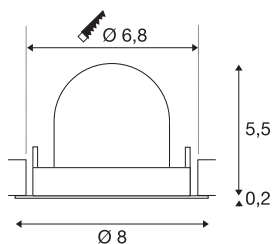

TECHNISCHE SPECIFICATIES

Art.nr.	1005821
Aantal verschillende lichtopeningen	1
Draai- of kantelbaar	Draai- en zwenkbaar
Montage	Inbouw
Montagebeschrijving	Plafond
Secundaire stroom / spanning	200 mA
Veiligheidsklasse	III
Wattage	7 W
Lumen	670 lm
Lichtkleurtemperatuur	2700 Kelvin
Stralingshoek	55 °
Kleur	zwart
CRI	90
UGR ≤	25
LXXBXX gegevens	L80B50
Levensduur	50000 h
Risk Group	1
Hoogte	5.7 cm
Diameter	8 cm
Nettogewicht	0.13 kg
Brutogewicht	0.15 kg
Vorm inbouwopening	rond

Inbouwdiepte	8 cm
Inbouwdiameter	6.8 cm
BIG WHITE pagina	49