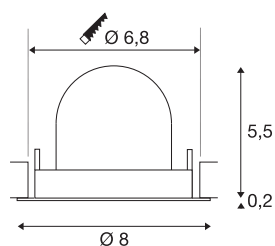

## TECHNISCHE SPECIFICATIES

Art.nr.	1005824
Aantal verschillende lichtopeningen	1
Draai- of kantelbaar	Draai- en zwenkbaar
Montage	Inbouw
Montagebeschrijving	Plafond
Secundaire stroom / spanning	200 mA
Veiligheidsklasse	III
Wattage	7 W
Lumen	670 lm
Lichtkleurtemperatuur	2700 Kelvin
Stralingshoek	20 °
Kleur	wit
CRI	90
UGR ≤	16
LXXBXX gegevens	L80B50
Levensduur	50000 h
Risk Group	1
Hoogte	5.7 cm
Diameter	8 cm
Nettogewicht	0.13 kg
Brutogewicht	0.15 kg
Vorm inbouwopening	rond

Inbouwdiepte	8 cm
Inbouwdiameter	6.8 cm
BIG WHITE pagina	49