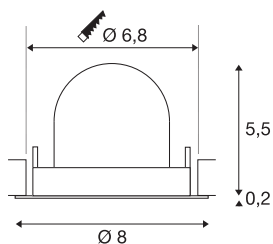

TECHNISCHE SPECIFICATIES

Art.nr.	1005825
Aantal verschillende lichtopeningen	1
Draai- of kantelbaar	Draai- en zwenkbaar
Montage	Inbouw
Montagebeschrijving	Plafond
Secundaire stroom / spanning	200 mA
Veiligheidsklasse	III
Wattage	7 W
Lumen	620 lm
Lichtkleurtemperatuur	2700 Kelvin
Stralingshoek	40 °
Kleur	wit
CRI	90
UGR ≤	22
LXXBXX gegevens	L80B50
Levensduur	50000 h
Risk Group	1
Hoogte	5.7 cm
Diameter	8 cm
Nettogewicht	0.13 kg
Brutogewicht	0.15 kg
Vorm inbouwopening	rond

Inbouwdiepte	8 cm
Inbouwdiameter	6.8 cm
BIG WHITE pagina	49