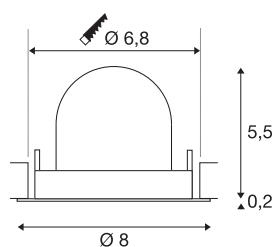

TECHNISCHE SPECIFICATIES

Art.nr.	1005826
Aantal verschillende lichtopeningen	1
Draai- of kantelbaar	Draai- en zwenkbaar
Montage	Inbouw
Montagebeschrijving	Plafond
Secundaire stroom / spanning	200 mA
Veiligheidsklasse	III
Wattage	7 W
Lumen	650 lm
Lichtkleurtemperatuur	2700 Kelvin
Stralingshoek	40 °
Kleur	wit
CRI	90
UGR ≤	22
LXXBXX gegevens	L80B50
Levensduur	50000 h
Risk Group	1
Hoogte	5.7 cm
Diameter	8 cm
Nettogewicht	0.13 kg
Brutogewicht	0.15 kg
Vorm inbouwopening	rond

Inbouwdiepte	8 cm
Inbouwdiameter	6.8 cm
BIG WHITE pagina	49