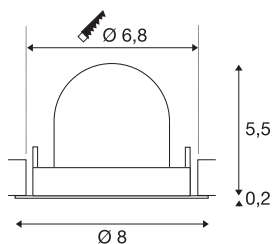

TECHNISCHE SPECIFICATIES

Art.nr.	1005827
Aantal verschillende lichtopeningen	1
Draai- of kantelbaar	Draai- en zwenkbaar
Montage	Inbouw
Montagebeschrijving	Plafond
Secundaire stroom / spanning	200 mA
Veiligheidsklasse	III
Wattage	7 W
Lumen	650 lm
Lichtkleurtemperatuur	2700 Kelvin
Stralingshoek	40 °
Kleur	wit
CRI	90
UGR ≤	22
LXXBXX gegevens	L80B50
Levensduur	50000 h
Risk Group	1
Hoogte	5.7 cm
Diameter	8 cm
Nettogewicht	0.13 kg
Brutogewicht	0.15 kg
Vorm inbouwopening	rond

Inbouwdiepte	8 cm
Inbouwdiameter	6.8 cm
BIG WHITE pagina	49