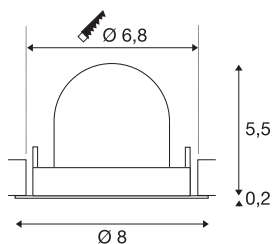

TECHNISCHE SPECIFICATIES

Art.nr.	1005828
Aantal verschillende lichtopeningen	1
Draai- of kantelbaar	Draai- en zwenkbaar
Montage	Inbouw
Montagebeschrijving	Plafond
Secundaire stroom / spanning	200 mA
Veiligheidsklasse	III
Wattage	7 W
Lumen	640 lm
Lichtkleurtemperatuur	2700 Kelvin
Stralingshoek	55 °
Kleur	wit
CRI	90
UGR ≤	25
LXXBXX gegevens	L80B50
Levensduur	50000 h
Risk Group	1
Hoogte	5.7 cm
Diameter	8 cm
Nettogewicht	0.13 kg
Brutogewicht	0.15 kg
Vorm inbouwopening	rond

Inbouwdiepte	8 cm
Inbouwdiameter	6.8 cm
BIG WHITE pagina	49