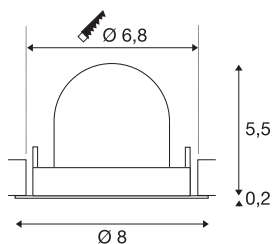

TECHNISCHE SPECIFICATIES

Art.nr.	1005830
Aantal verschillende lichtopeningen	1
Draai- of kantelbaar	Draai- en zwenkbaar
Montage	Inbouw
Montagebeschrijving	Plafond
Secundaire stroom / spanning	200 mA
Veiligheidsklasse	III
Wattage	7 W
Lumen	670 lm
Lichtkleurtemperatuur	2700 Kelvin
Stralingshoek	55 °
Kleur	wit
CRI	90
UGR ≤	25
LXXBXX gegevens	L80B50
Levensduur	50000 h
Risk Group	1
Hoogte	5.7 cm
Diameter	8 cm
Nettogewicht	0.13 kg
Brutogewicht	0.15 kg
Vorm inbouwopening	rond

Inbouwdiepte	8 cm
Inbouwdiameter	6.8 cm
BIG WHITE pagina	49