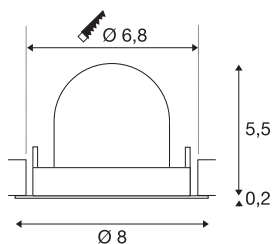

## TECHNISCHE SPECIFICATIES

|                                     |                     |
|-------------------------------------|---------------------|
| Art.nr.                             | 1005831             |
| Aantal verschillende lichtopeningen | 1                   |
| Draai- of kantelbaar                | Draai- en zwenkbaar |
| Montage                             | Inbouw              |
| Montagebeschrijving                 | Plafond             |
| Secundaire stroom / spanning        | 200 mA              |
| Veiligheidsklasse                   | III                 |
| Wattage                             | 7 W                 |
| Lumen                               | 700 lm              |
| Lichtkleurtemperatuur               | 3000 Kelvin         |
| Stralingshoek                       | 20 °                |
| Kleur                               | zwart               |
| CRI                                 | 90                  |
| UGR ≤                               | 16                  |
| LXXBXX gegevens                     | L80B50              |
| Levensduur                          | 50000 h             |
| Risk Group                          | 1                   |
| Hoogte                              | 5.7 cm              |
| Diameter                            | 8 cm                |
| Nettogewicht                        | 0.13 kg             |
| Brutogewicht                        | 0.15 kg             |
| Vorm inbouwopening                  | rond                |

|                  |        |
|------------------|--------|
| Inbouwdiepte     | 8 cm   |
| Inbouwdiameter   | 6.8 cm |
| BIG WHITE pagina | 49     |