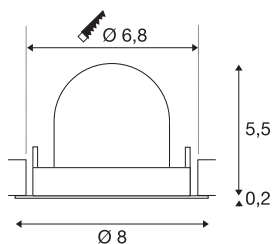

TECHNISCHE SPECIFICATIES

Art.nr.	1005837
Aantal verschillende lichtopeningen	1
Draai- of kantelbaar	Draai- en zwenkbaar
Montage	Inbouw
Montagebeschrijving	Plafond
Secundaire stroom / spanning	200 mA
Veiligheidsklasse	III
Wattage	7 W
Lumen	690 lm
Lichtkleurtemperatuur	3000 Kelvin
Stralingshoek	55 °
Kleur	zwart
CRI	90
UGR ≤	25
LXXBXX gegevens	L80B50
Levensduur	50000 h
Risk Group	1
Hoogte	5.7 cm
Diameter	8 cm
Nettogewicht	0.13 kg
Brutogewicht	0.15 kg
Vorm inbouwopening	rond

Inbouwdiepte	8 cm
Inbouwdiameter	6.8 cm
BIG WHITE pagina	49