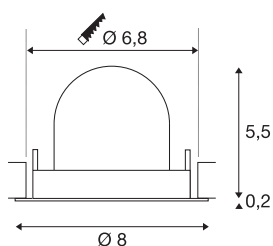

TECHNISCHE SPECIFICATIES

Art.nr.	1005838
Aantal verschillende lichtopeningen	1
Draai- of kantelbaar	Draai- en zwenkbaar
Montage	Inbouw
Montagebeschrijving	Plafond
Secundaire stroom / spanning	200 mA
Veiligheidsklasse	III
Wattage	7 W
Lumen	720 lm
Lichtkleurtemperatuur	3000 Kelvin
Stralingshoek	55 °
Kleur	zwart
CRI	90
UGR ≤	25
LXXBXX gegevens	L80B50
Levensduur	50000 h
Risk Group	1
Hoogte	5.7 cm
Diameter	8 cm
Nettogewicht	0.13 kg
Brutogewicht	0.15 kg
Vorm inbouwopening	rond

Inbouwdiepte	11 cm
Inbouwdiameter	6.8 cm
BIG WHITE pagina	49