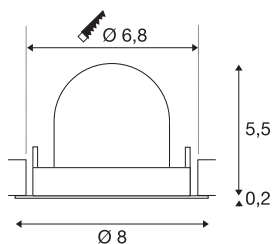

TECHNISCHE SPECIFICATIES

Art.nr.	1005839
Aantal verschillende lichtopeningen	1
Draai- of kantelbaar	Draai- en zwenkbaar
Montage	Inbouw
Montagebeschrijving	Plafond
Secundaire stroom / spanning	200 mA
Veiligheidsklasse	III
Wattage	7 W
Lumen	720 lm
Lichtkleurtemperatuur	3000 Kelvin
Stralingshoek	55 °
Kleur	zwart
CRI	90
UGR ≤	25
LXXBXX gegevens	L80B50
Levensduur	50000 h
Risk Group	1
Hoogte	5.7 cm
Diameter	8 cm
Nettogewicht	0.13 kg
Brutogewicht	0.15 kg
Vorm inbouwopening	rond

Inbouwdiepte	8 cm
Inbouwdiameter	6.8 cm
BIG WHITE pagina	49