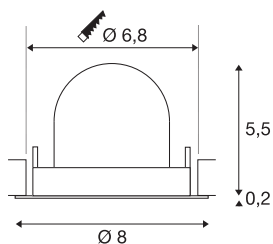

TECHNISCHE SPECIFICATIES

Art.nr.	1005843
Aantal verschillende lichtopeningen	1
Draai- of kantelbaar	Draai- en zwenkbaar
Montage	Inbouw
Montagebeschrijving	Plafond
Secundaire stroom / spanning	200 mA
Veiligheidsklasse	III
Wattage	7 W
Lumen	670 lm
Lichtkleurtemperatuur	3000 Kelvin
Stralingshoek	40 °
Kleur	wit
CRI	90
UGR ≤	22
LXXBXX gegevens	L80B50
Levensduur	50000 h
Risk Group	1
Hoogte	5.7 cm
Diameter	8 cm
Nettogewicht	0.13 kg
Brutogewicht	0.15 kg
Vorm inbouwopening	rond

Inbouwdiepte	8 cm
Inbouwdiameter	6.8 cm
BIG WHITE pagina	49