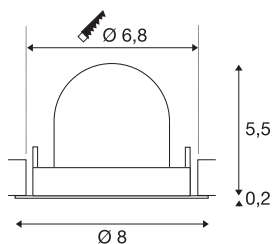

## TECHNISCHE SPECIFICATIES

Art.nr.	1005845
Aantal verschillende lichtopeningen	1
Draai- of kantelbaar	Draai- en zwenkbaar
Montage	Inbouw
Montagebeschrijving	Plafond
Secundaire stroom / spanning	200 mA
Veiligheidsklasse	III
Wattage	7 W
Lumen	700 lm
Lichtkleurtemperatuur	3000 Kelvin
Stralingshoek	40 °
Kleur	wit
CRI	90
UGR ≤	22
LXXBXX gegevens	L80B50
Levensduur	50000 h
Risk Group	1
Hoogte	5.7 cm
Diameter	8 cm
Nettogewicht	0.13 kg
Brutogewicht	0.15 kg
Vorm inbouwopening	rond

Inbouwdiepte	8 cm
Inbouwdiameter	6.8 cm
BIG WHITE pagina	49