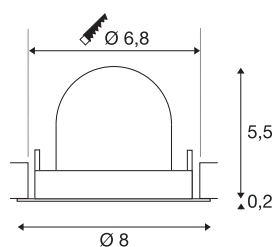

## TECHNISCHE SPECIFICATIES

Art.nr.	1005846
Aantal verschillende lichtopeningen	1
Draai- of kantelbaar	Draai- en zwenkbaar
Montage	Inbouw
Montagebeschrijving	Plafond
Secundaire stroom / spanning	200 mA
Veiligheidsklasse	III
Wattage	7 W
Lumen	690 lm
Lichtkleurtemperatuur	3000 Kelvin
Stralingshoek	55 °
Kleur	wit
CRI	90
UGR ≤	25
LXXBXX gegevens	L80B50
Levensduur	50000 h
Risk Group	1
Hoogte	5.7 cm
Diameter	8 cm
Nettogewicht	0.13 kg
Brutogewicht	0.15 kg
Vorm inbouwopening	rond

Inbouwdiepte	8 cm
Inbouwdiameter	6.8 cm
BIG WHITE pagina	49