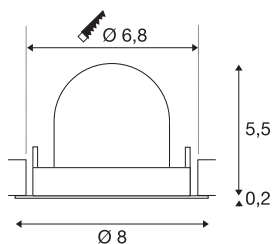

TECHNISCHE SPECIFICATIES

| | |
|-------------------------------------|---------------------|
| Art.nr. | 1005850 |
| Aantal verschillende lichtopeningen | 1 |
| Draai- of kantelbaar | Draai- en zwenkbaar |
| Montage | Inbouw |
| Montagebeschrijving | Plafond |
| Secundaire stroom / spanning | 200 mA |
| Veiligheidsklasse | III |
| Wattage | 7 W |
| Lumen | 750 lm |
| Lichtkleurtemperatuur | 4000 Kelvin |
| Stralingshoek | 20 ° |
| Kleur | zwart |
| CRI | 90 |
| UGR ≤ | 16 |
| LXXBXX gegevens | L80B50 |
| Levensduur | 50000 h |
| Hoogte | 5.7 cm |
| Diameter | 8 cm |
| Nettogewicht | 0.13 kg |
| Brutogewicht | 0.15 kg |
| Vorm inbouwopening | rond |
| Inbouwdiepte | 8 cm |

| | |
|------------------|--------|
| Inbouwdiameter | 6.8 cm |
| BIG WHITE pagina | 49 |