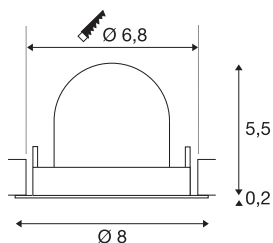

## TECHNISCHE SPECIFICATIES

Art.nr.	1005852
Aantal verschillende lichtopeningen	1
Draai- of kantelbaar	Draai- en zwenkbaar
Montage	Inbouw
Montagebeschrijving	Plafond
Secundaire stroom / spanning	200 mA
Veiligheidsklasse	III
Wattage	7 W
Lumen	700 lm
Lichtkleurtemperatuur	4000 Kelvin
Stralingshoek	40 °
Kleur	zwart
CRI	90
UGR ≤	22
LXXBXX gegevens	L80B50
Levensduur	50000 h
Hoogte	5.7 cm
Diameter	8 cm
Nettogewicht	0.13 kg
Brutogewicht	0.15 kg
Vorm inbouwopening	rond
Inbouwdiepte	8 cm

Inbouwdiameter	6.8 cm
BIG WHITE pagina	49