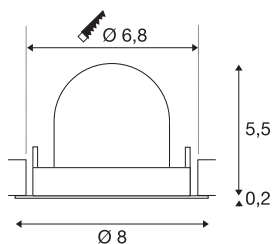

TECHNISCHE SPECIFICATIES

Art.nr.	1005855
Aantal verschillende lichtopeningen	1
Draai- of kantelbaar	Draai- en zwenkbaar
Montage	Inbouw
Montagebeschrijving	Plafond
Secundaire stroom / spanning	200 mA
Veiligheidsklasse	III
Wattage	7 W
Lumen	710 lm
Lichtkleurtemperatuur	4000 Kelvin
Stralingshoek	55 °
Kleur	zwart
CRI	90
UGR ≤	25
LXXBXX gegevens	L80B50
Levensduur	50000 h
Hoogte	5.7 cm
Diameter	8 cm
Nettogewicht	0.13 kg
Brutogewicht	0.15 kg
Vorm inbouwopening	rond
Inbouwdiepte	8 cm

Inbouwdiameter	6.8 cm
BIG WHITE pagina	49