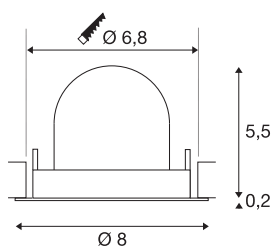

TECHNISCHE SPECIFICATIES

Art.nr.	1005856
Aantal verschillende lichtopeningen	1
Draai- of kantelbaar	Draai- en zwenkbaar
Montage	Inbouw
Montagebeschrijving	Plafond
Secundaire stroom / spanning	200 mA
Veiligheidsklasse	III
Wattage	7 W
Lumen	740 lm
Lichtkleurtemperatuur	4000 Kelvin
Stralingshoek	55 °
Kleur	zwart
CRI	90
UGR ≤	25
LXXBXX gegevens	L80B50
Levensduur	50000 h
Hoogte	5.7 cm
Diameter	8 cm
Nettogewicht	0.13 kg
Brutogewicht	0.15 kg
Vorm inbouwopening	rond
Inbouwdiepte	8 cm

Inbouwdiameter	6.8 cm
BIG WHITE pagina	49