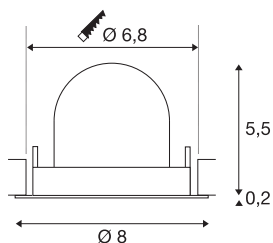

TECHNISCHE SPECIFICATIES

Art.nr.	1005860
Aantal verschillende lichtopeningen	1
Draai- of kantelbaar	Draai- en zwenkbaar
Montage	Inbouw
Montagebeschrijving	Plafond
Secundaire stroom / spanning	200 mA
Veiligheidsklasse	III
Wattage	7 W
Lumen	750 lm
Lichtkleurtemperatuur	4000 Kelvin
Stralingshoek	20 °
Kleur	wit
CRI	90
UGR ≤	16
LXXBXX gegevens	L80B50
Levensduur	50000 h
Hoogte	5.7 cm
Diameter	8 cm
Nettogewicht	0.13 kg
Brutogewicht	0.15 kg
Vorm inbouwopening	rond
Inbouwdiepte	8 cm

Inbouwdiameter	6.8 cm
BIG WHITE pagina	49