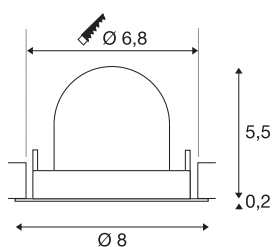

TECHNISCHE SPECIFICATIES

Art.nr.	1005862
Aantal verschillende lichtopeningen	1
Draai- of kantelbaar	Draai- en zwenkbaar
Montage	Inbouw
Montagebeschrijving	Plafond
Secundaire stroom / spanning	200 mA
Veiligheidsklasse	III
Wattage	7 W
Lumen	730 lm
Lichtkleurtemperatuur	4000 Kelvin
Stralingshoek	40 °
Kleur	wit
CRI	90
UGR ≤	22
LXXBXX gegevens	L80B50
Levensduur	50000 h
Hoogte	5.7 cm
Diameter	8 cm
Nettogewicht	0.13 kg
Brutogewicht	0.15 kg
Vorm inbouwopening	rond
Inbouwdiepte	8 cm

Inbouwdiameter	6.8 cm
BIG WHITE pagina	49