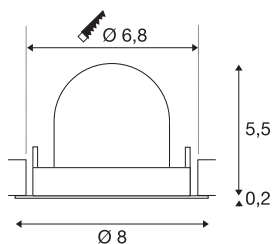

TECHNISCHE SPECIFICATIES

Art.nr.	1005863
Aantal verschillende lichtopeningen	1
Draai- of kantelbaar	Draai- en zwenkbaar
Montage	Inbouw
Montagebeschrijving	Plafond
Secundaire stroom / spanning	200 mA
Veiligheidsklasse	III
Wattage	7 W
Lumen	730 lm
Lichtkleurtemperatuur	4000 Kelvin
Stralingshoek	40 °
Kleur	wit
CRI	90
UGR ≤	22
LXXBXX gegevens	L80B50
Levensduur	50000 h
Hoogte	5.7 cm
Diameter	8 cm
Nettogewicht	0.13 kg
Brutogewicht	0.15 kg
Vorm inbouwopening	rond
Inbouwdiepte	8 cm

Inbouwdiameter	6.8 cm
BIG WHITE pagina	49