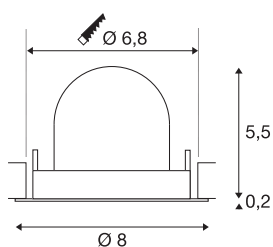

TECHNISCHE SPECIFICATIES

Art.nr.	1005864
Aantal verschillende lichtopeningen	1
Draai- of kantelbaar	Draai- en zwenkbaar
Montage	Inbouw
Montagebeschrijving	Plafond
Secundaire stroom / spanning	200 mA
Veiligheidsklasse	III
Wattage	7 W
Lumen	710 lm
Lichtkleurtemperatuur	4000 Kelvin
Stralingshoek	55 °
Kleur	wit
CRI	90
UGR ≤	25
LXXBXX gegevens	L80B50
Levensduur	50000 h
Hoogte	5.7 cm
Diameter	8 cm
Nettogewicht	0.13 kg
Brutogewicht	0.15 kg
Vorm inbouwopening	rond
Inbouwdiepte	8 cm

Inbouwdiameter	6.8 cm
BIG WHITE pagina	49