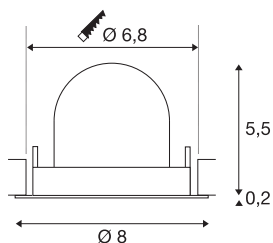

TECHNISCHE SPECIFICATIES

Art.nr.	1005866
Aantal verschillende lichtopeningen	1
Draai- of kantelbaar	Draai- en zwenkbaar
Montage	Inbouw
Montagebeschrijving	Plafond
Secundaire stroom / spanning	200 mA
Veiligheidsklasse	III
Wattage	7 W
Lumen	740 lm
Lichtkleurtemperatuur	4000 Kelvin
Stralingshoek	55 °
Kleur	wit
CRI	90
UGR ≤	25
LXXBXX gegevens	L80B50
Levensduur	50000 h
Hoogte	5.7 cm
Diameter	8 cm
Nettogewicht	0.13 kg
Brutogewicht	0.15 kg
Vorm inbouwopening	rond
Inbouwdiepte	8 cm

Inbouwdiameter	6.8 cm
BIG WHITE pagina	49